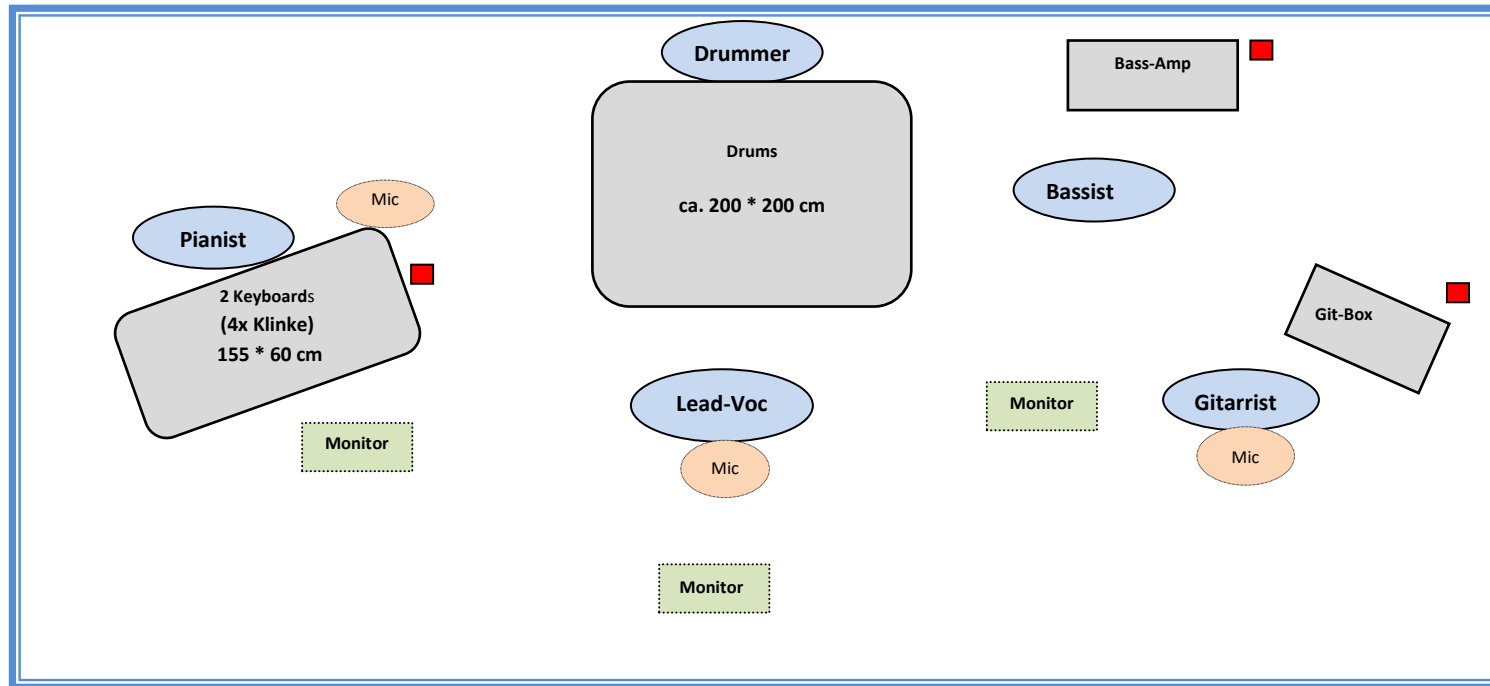

La Familia

Quintett: • Sänger • Drums • E-Bass • E-Gitarre • Keyboards

Florian Bührich
 Tel. +49 (0) 171 - 79 77 818
 kontakt@familia-online.de
 www.familia-online.de

Kanalbelegung Mixer: 13 Kanäle (8 Mics, 5 Line/D.I.)

| | | | |
|---------------------|--|-----------|---|
| Voc-Micros | 3 Stück: 1x Lead, 2x Backing | | |
| Drums : | 4 – 7 Stück: 1x BD, 1x SD, 2x Overhead (ggf. plus Tom Toms) | | |
| E-Gitarre: | 1x Mic | 2x Strom: | ■ |
| E-Bass: | D.I. Output am Amp oder D.I. Box | 2x Strom: | ■ |
| 2 Keyboards: | Output: 4x Klinke (Stereo D.I. - Box wird benötigt) | 3x Strom: | ■ |

Monitore:

3 Stück (auf großen Bühnen ggf. 5 Stück)

Bitte beachten:

Vor jedem Musiker wird ein Notenpult stehen, ggf. mit Leuchte!

Licht:

Ausleuchtung der Bühne, sowie Lichteffekte entsprechend dem Rock/Pop Repertoire der Band. Die Musiker müssen noch Noten/Texte lesen können!